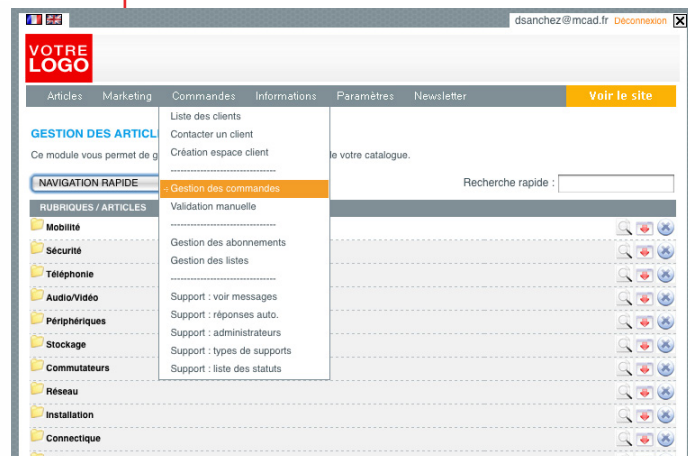

# E-MARKETING

Quel que soit votre besoin en communication online, **Exertis Connect** s'occupe de la création de vos campagnes d'e-mailings, bannières et landing pages. Ainsi vous mettez toutes les chances de votre côté en utilisant **une création de qualité pour communiquer sur ce canal devenu incontournable.**

## E-marketing

# Site e-commerce ou internet vitrine

Disposez d'un site e-commerce clé en main à l'image de votre entreprise.

**SIMPLE,  
RAPIDE ET  
EFFICACE !**

## OUTILS D'ADMINISTRATION SIMPLES ET ERGONOMIQUES